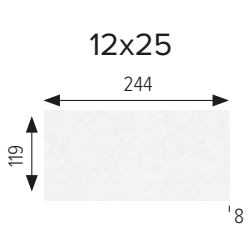

Azul/Azul oscuro Blue/Dark blue

Blanco/Azul oscuro
White/Dark blue

Natural/Azul oscuro
Natural/Dark blue

Ölçüler / Sizes (cm)

HAVUZ TUTAMAK VE KAYMAZLARI

PORCELAIN POOL HANDLES AND ANTISLIP TILES

TUTAMAK KOBALT