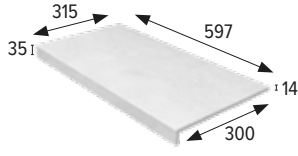

Straight stair-tread 60