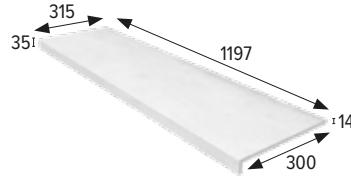

Straight stair-tread 120