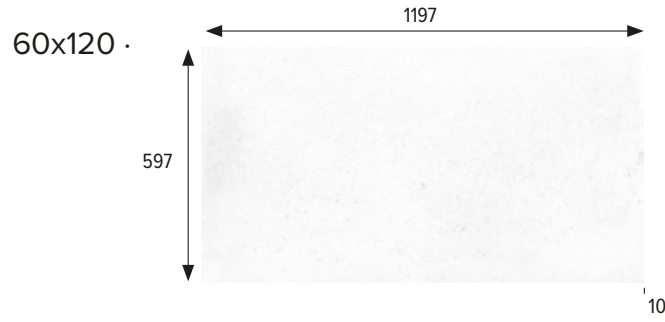

ÖLÇÜLER SIZES (cm)

SERAMİK KODLARI BASES

		Rektifiye Edilmiş Rectified					
		15x15 147x147x8,5 mm	30x30 297x297x10 mm	30x60 297x597x10 mm	60x60 597x597x10 mm	20x120 197x1197x10 mm	60x120 597x1197x10 mm
		MC583	MC479	MC479	MC479	MC567	MC567
	Urban Blanco Kaymaz Anti slip Düz Mat Smooth		Cod. 904237	Cod. 904245	Cod.904253 Cod.904249		Cod.906199 Cod.906280
	Urban Gris Kaymaz Anti slip Düz Mat Smooth		Cod. 904238	Cod. 904246	Cod.904254 Cod.904250		Cod.906198 Cod.906345
	Urban Beige Kaymaz Anti slip Düz Mat Smooth		Cod. 904239	Cod. 904247	Cod.904255 Cod.904251		Cod.906200 Cod.906278
	Urban Caoba Kaymaz Anti slip Düz Mat Smooth		Cod. 905634 Cod. 905776	Cod. 905635 Cod. 905636	Cod.905637 Cod.905638		Cod.906249 Cod.906250
	Urban Grafito Kaymaz Anti slip Düz Mat Smooth		Cod. 904763	Cod. 904765	Cod.904767 Cod.904766		Cod.906281 Cod.906282
	Tibet Blanco Kaymaz Anti slip Düz Mat Smooth		Cod. 904911	Cod. 904919			Cod.906201 Cod.906195
	Tibet Gris Kaymaz Anti slip Düz Mat Smooth		Cod. 904912	Cod. 904920			Cod.906202 Cod.906197
	Tibet Beige Kaymaz Anti slip Düz Mat Smooth		Cod. 904913	Cod. 904921			Cod.906203 Cod.906274
	Tibet Antracita Kaymaz Anti slip Düz Mat Smooth		Cod. 904914	Cod. 904922			Cod.906273 Cod.906196
	Carrara Blanco Kaymaz Anti slip Düz Mat Smooth			Cod. 905537			Cod.906271 Cod.906272
	Travertino Beige Kaymaz Anti slip Düz Mat Smooth			Cod.905538			Cod.906275 Cod.906276
	Marble Pulpis Kaymaz Anti slip Düz Mat Smooth			Cod. 906367			Cod.906369 Cod.906368
	Cronos Blanco Kaymaz Anti slip Düz Mat Smooth			Cod. 906391			Cod.906394 Cod.906397
	Cronos Gris Kaymaz Anti slip Düz Mat Smooth			Cod. 906392			Cod.906395 Cod.906398
	Cronos Crema Kaymaz Anti slip Düz Mat Smooth			Cod. 906393			Cod.906396 Cod.906399