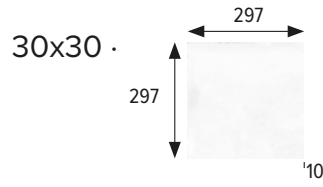

ÖLÇÜLER SIZES (cm)

SERAMİK KODLARI BASES

		Rektifiye Edilmiş Rectified					
		15x15 147x147x8,5 mm	30x30 297x297x10 mm	30x60 297x597x10 mm	60x60 597x597x10 mm	20x120 197x1197x10 mm	60x120 597x1197x10 mm
		MC583	MC479	MC479	MC479	MC567	MC567
	Urban Blanco Kaymaz Anti slip Düz Mat Smooth		Cod. 904237	Cod. 904245	Cod.904253 Cod.904249		Cod.906199 Cod.906280
	Urban Gris Kaymaz Anti slip Düz Mat Smooth		Cod. 904238	Cod. 904246	Cod.904254 Cod.904250		Cod.906198 Cod.906345
	Urban Beige Kaymaz Anti slip Düz Mat Smooth		Cod. 904239	Cod. 904247	Cod.904255 Cod.904251		Cod.906200 Cod.906278
	Urban Caoba Kaymaz Anti slip Düz Mat Smooth		Cod. 905634 Cod. 905776	Cod. 905635 Cod. 905636	Cod.905637 Cod.905638		Cod.906249 Cod.906250
	Urban Grafito Kaymaz Anti slip Düz Mat Smooth		Cod. 904763	Cod. 904765	Cod.904767 Cod.904766		Cod.906281 Cod.906282
	Tibet Blanco Kaymaz Anti slip Düz Mat Smooth		Cod. 904911	Cod. 904919			Cod.906201 Cod.906195
	Tibet Gris Kaymaz Anti slip Düz Mat Smooth		Cod. 904912	Cod. 904920			Cod.906202 Cod.906197
	Tibet Beige Kaymaz Anti slip Düz Mat Smooth		Cod. 904913	Cod. 904921			Cod.906203 Cod.906274
	Tibet Antracita Kaymaz Anti slip Düz Mat Smooth		Cod. 904914	Cod. 904922			Cod.906273 Cod.906196
	Carrara Blanco Kaymaz Anti slip Düz Mat Smooth			Cod. 905537			Cod.906271 Cod.906272
	Travertino Beige Kaymaz Anti slip Düz Mat Smooth			Cod.905538			Cod.906275 Cod.906276
	Marble Pulpis Kaymaz Anti slip Düz Mat Smooth			Cod. 906367			Cod.906369 Cod.906368
	Cronos Blanco Kaymaz Anti slip Düz Mat Smooth			Cod. 906391			Cod.906394 Cod.906397
	Cronos Gris Kaymaz Anti slip Düz Mat Smooth			Cod. 906392			Cod.906395 Cod.906398
	Cronos Crema Kaymaz Anti slip Düz Mat Smooth			Cod. 906393			Cod.906396 Cod.906399