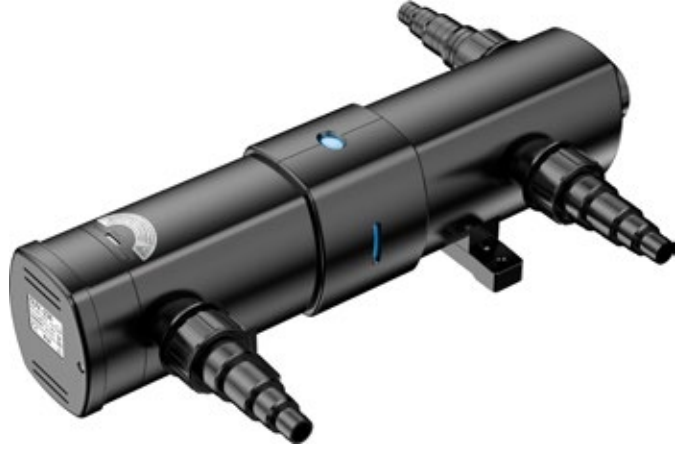

UV DEZENFEKSİYON

UV DISINFECTION

1. Havuz suyu bir havuz pompası ile gövdeye basılır ve burada UV-ışık sterilizatöründen geçirilir
   - PL lambasının UVC radyasyonu sayesinde zararlı bakteriler ve mikroplar yok edilir ve yosun oluşumu kontrol altında kalır
   - UV-C arıtıcı 14 gün içinde temiz havuz suyu sağlar
   - UV-C arıtıcıyı biyolojik bir filtre ile birleştirirseniz en iyi sonucu elde edilir
2. The pool water is pumped by a pool pump into the housing, where it is passed through a UV-light steriliser
   - Thanks to the UVC radiation of the PL lamp, harmful bacteria and germs are destroyed and algae growth is controlled
   - The UV-C purifier ensures clean pool water within 14 days
   - You will achieve the best result if you combine the UV-C purifier with a biological filter

Önemli Noktalar Highlights

1. Balıklarınızı mikroplara karşı korur
   - Balıklarınız ve bitkileriniz için güvenli ve iyi
   - Berrak su sağlar
   - Kimyasal madde eklemeyen havuz suyunu arındırır
   - Yosun, bakteri ve küf oluşumunu kontrol altında tutar
   - Ünlversal hortum bağlantıları ile birlikte gelir
2. Protects your fish against germs
   - Safe and good for your fish and plants
   - Provides clear water
   - Purifies pool water without adding chemicals
   - Controls algae, bacteria and mould growth
   - Supplied with universal hose connections