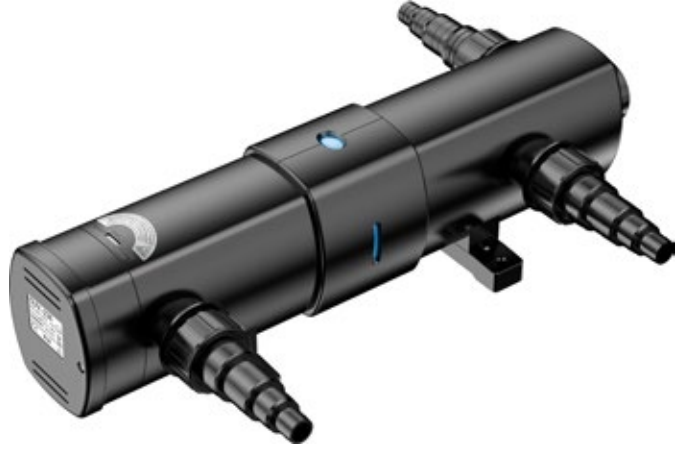

KOD CODE	DEBİ MAX FLOW	BALIKLI GÖLET POND WITH FISH	DEKORATİF GÖLET DECORATIVE POND	UV GÜCÜ UV BULB POWER	KAPASİTE TANK CAPACITY	ÜRÜN BOYUTU ITEM SIZE	
GAR202310015	12000 LPH	30 m ³	60 m ³	55 W	75 L	450x450x725 mm	1.875 €
GAR202310014	13000 LPH	50 m ³	100 m ³	55 W	300 L	750x750x890 mm	4.750 €

KOD	GÜÇ DEĞERİ	UV LAMBA GÜCÜ	KAPASİTE	BASINÇ	DEBİ	GİRİŞ ÇIKIŞ ADAPTÖRÜ	
CODE	RATED POWER	UV LAMP POWERFISH	CAPACITY	MAX PRESSURE	MAX FLOW	INLET&OUTLET ADAPTER	
GAR202310002	40w	45 m ³	90 m ³	0.3 bar	6000 L/h	3/4"-1-1/2"	 250 €