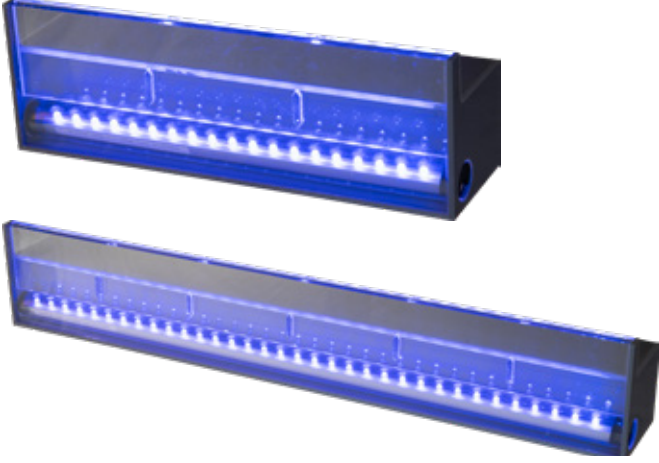

SU PERDESİ WATERFALL

» Yüzme havuzu veya göletler için özel olarak tasarlanmış olan bu su perdesi, sakinleştirici bir atmosfer oluşturarak gölet veya havuzların estetiğini ve çekiciliğini artırırken, su perdesi uygulaması konusunda uzmanlaşmış profesyoneller için ideal bir seçenektir.

» With the inclusion of a Waterfall for your swimming pool or water feature you can create a calming, tranquil and colour water feature to enhance the look and feel of your backyard oasis.

ÖNEMLİ NOKTALAR HIGHLIGHTS

- Havuz pompanıza bağlanabilir veya tek başına standart bir kurulum olarak bağlanabilir
- Klorlu veya tuzlu su havuzları için uygundur
- Mavi renklere dahili LED aydınlatma seçenekleri mevcuttur
- Şeffaf ağız her türlü duvar rengiyle uyum sağlar

- Can be connected to your pool pump or connected as a standard alone setup
- Suitable for chlorine or saltwater pools
- Available with blue colour in-built LED lighting options
- The Clear lip blends in with any wall colour