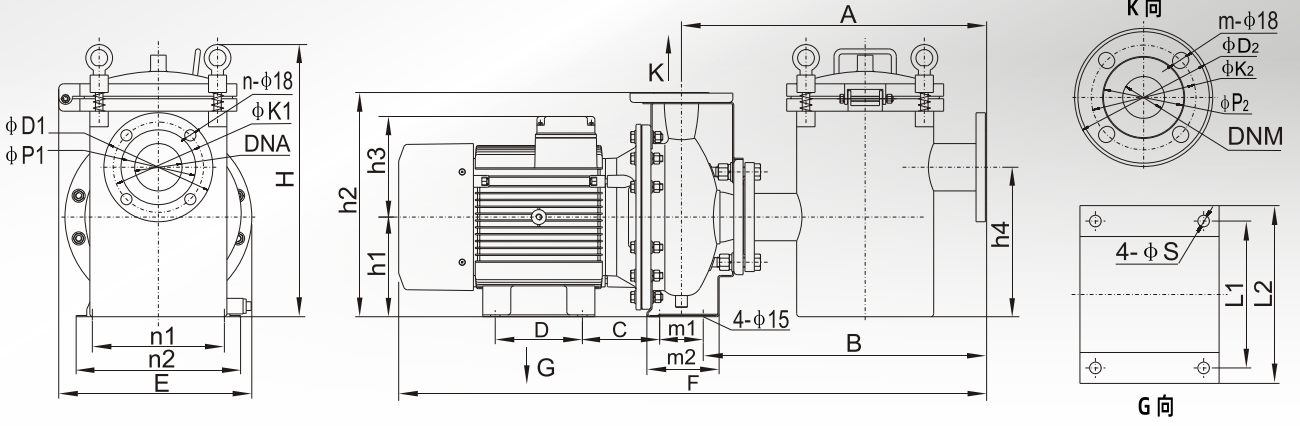

SENKRON 5 HAVUZ POMPASI SWIMMING POOL PUMP

Genel boyutlar Overall dimension

Ölçüler Shape Size (mm)

Model	E	F	H	h1	h2	h3	h4	A	m1	m2	n1	n2	B	C	D	φS	L1	L2	φD1	φK1	φP1	φD2	φK2	φP2	m	n	DNA	DNM
SEN5 100-80-160/11T	363	1142	487	180	405	179	280	598	95	176	250	290	551	183	140	15	216	255	210	180	154	200	160	132	8	8	100	80
SEN5 100-80-160/15T	363	1184	487	180	405	179	280	598	95	176	250	290	551	183	140	15	216	255	210	180	154	200	160	132	8	8	100	80

Model	Güç Power (P2) kW	Qmax (m ³ /h)	Hmax (m)	(Amps)		G.W (Kg)	Paket Packing size (mm)
				220/50	380/50		
SEN5 100-80-160/11T	11	180	30	–	21.2	128	1185×440×640
SEN5 100-80-160/15T	15	180	36	–	28.6	141	1230×440×640