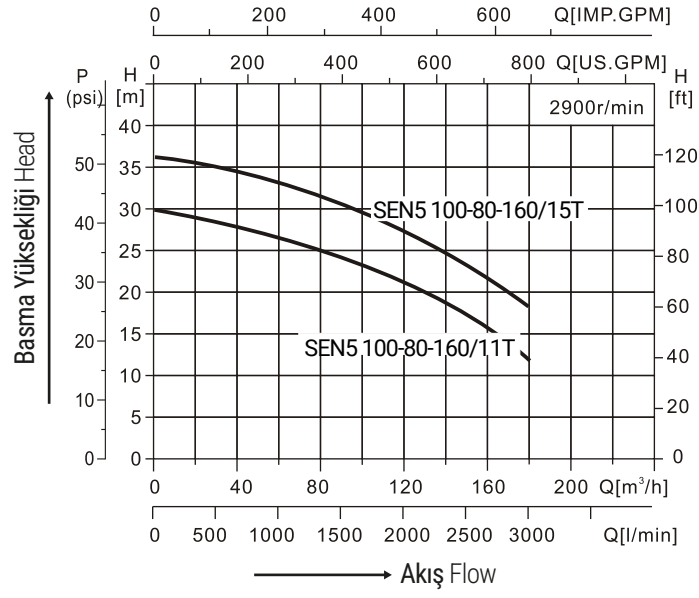

Performans eğrisi
Performance curves