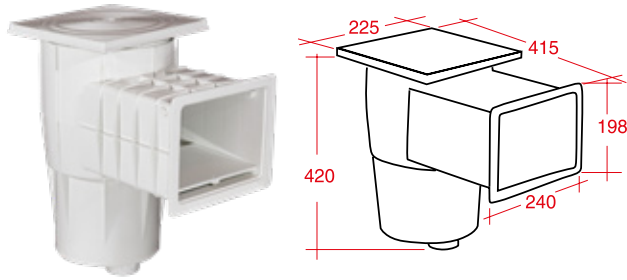

Skimmer Skimmers

Öne Çıkan Özellikler Product Features

- » Liner, polyester (fiberglass) ve beton havuzlar için uygundur
- » UV korumalı, beyaz enjeksiyon ABS malzemeden üretilmiştir
- » 1½" veya Ø63 mm giriş bağlantısı (5 m³/h veya 7,5 m³/h debi seçenekleri)
- » Ø32 mm taşma (overflow) bağlantısına sahiptir
- » EN 16582-1 ve EN 16713-2 standartlarına uygundur

- » Suitable for liner, fiberglass and concrete pools
- » Manufactured from white injected ABS with UV protection treatment
- » 1½" or Ø63 mm inlet connection (5 m³/h or 7.5 m³/h flow rate options)
- » Equipped with Ø32 mm overflow connection
- » Complies with EN 16582-1 and EN 16713-2 standards

Kripsol skimmer sepet ölçüsü:

Çap: 19,2 cm
En: 13,7 cm
Boy: 12,5 cm

Kripsol skimmer basket dimensions:

Dia: 19,2 cm
Length: 13,7 cm
Width: 12,5 cm

Beton Havuzlar Concrete Pools

SKSL.C Model