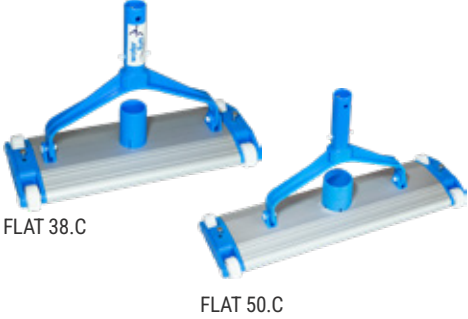

HAVUZ TEMİZLİK ÜRÜNLERİ POOL CLEAN PRODUCT

VAKUM SÜPÜRGELER VACUUM CLEANERS

FLAT 38.C

FLAT 50.C

- » Havuz dibine çöken pisliklerin temizlenmesini sağlar
- » Betonarme havuzlar için uygundur
- » Alüminyum süpürge gövdelidir
- » Havuz hortumu, bağlantı koniği ve sapı ile beraber kullanılır
- » Kullanıcıyı yormayacak ve havuz dibine batacabilen optimum ağırlığa sahiptir
- » Provides cleaning of the dirt that settles on the bottom of the pool
- » Suitable for reinforced concrete pools
- » It has an aluminum broom body
- » Used with pool hose, union fittings and handle
- » It has the optimum weight that does not tire the user and can sink to the bottom of the pool

KOD CODE	MODEL MODEL	GENİŞLİK WIDTH	BAĞLANTI Ø CONNECTION Ø	FİYAT PRICE
14015123001	Flat 38.C	36	1 ½"	29 €
14015123002	Flat 50.C	46	1 ½"	32 €
14015123003	Flat 50.C	46	2"	39 €

FLAT SÜPÜRGE YEDEK PARÇALARI SPARE PARTS FOR FLAT BOTTOM CLEANER