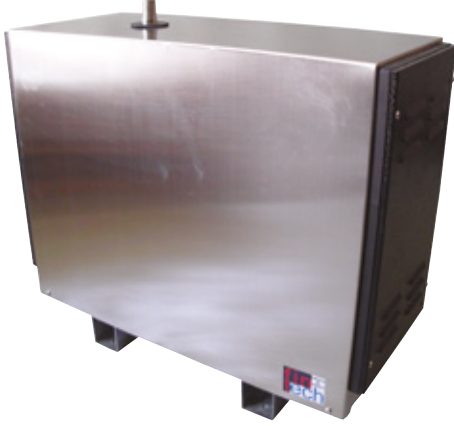

DELUXE MODEL BUHAR JENERATÖRÜ

STEAM GENERATIONS DELUXE MODEL

fin
tech

AISI 316 PASLANMAZ ÇELİK GÖVDE
STAINLESS STEEL BODY

1. » Şık tasarımlı AISI 316 paslanmaz çelik dış gövdeye sahiptir
   - Mikro bilgisayarlı dijital sıcaklık göstergesi vardır
   - Enerji tasarrufu sağlayan güç ayarı
   - Enerji kesintisi ve su yetersizliği için otomatik koruması vardır
   - Otomatik buhar basınç boşaltma vanası vardır
   - Aşırı ısınma durumunda cihazı kapatan emniyet termostatı vardır
   - Otomatik su boşaltması mevcuttur
2. » Stylishly designed AISI 316 stainless steel outer body
   - » Microcomputer digital temperature display
   - » Energy-saving power setting
   - » Automatic protection for power failure and water shortage
   - » Automatic steam pressure relief valve
   - » There is a safety thermostat that shuts down the device in case of overheating
   - » Automatic water drain

KUMANDA PANOSU CONTROL BOX

KOD CODE	GÜÇ POWER	FİYAT PRICE
39811143014	3-21 kW	378 €

KOD CODE	MODEL MODEL	GÜÇ kW POWER kW	KABİN HACMİ MAX. CABIN VOLUME MAX.	ÖLÇÜLER UxDxG DIMENSIONS LxDxW	FİYAT PRICE
32015143021	DELUXE 6	6	7 m³	420/180/380 mm	1.553 €
32015143020	DELUXE 9	9	11 m³	420/180/380 mm	2.020 €
32015143022	DELUXE 12	12	14 m³	420/180/380 mm	2.088 €